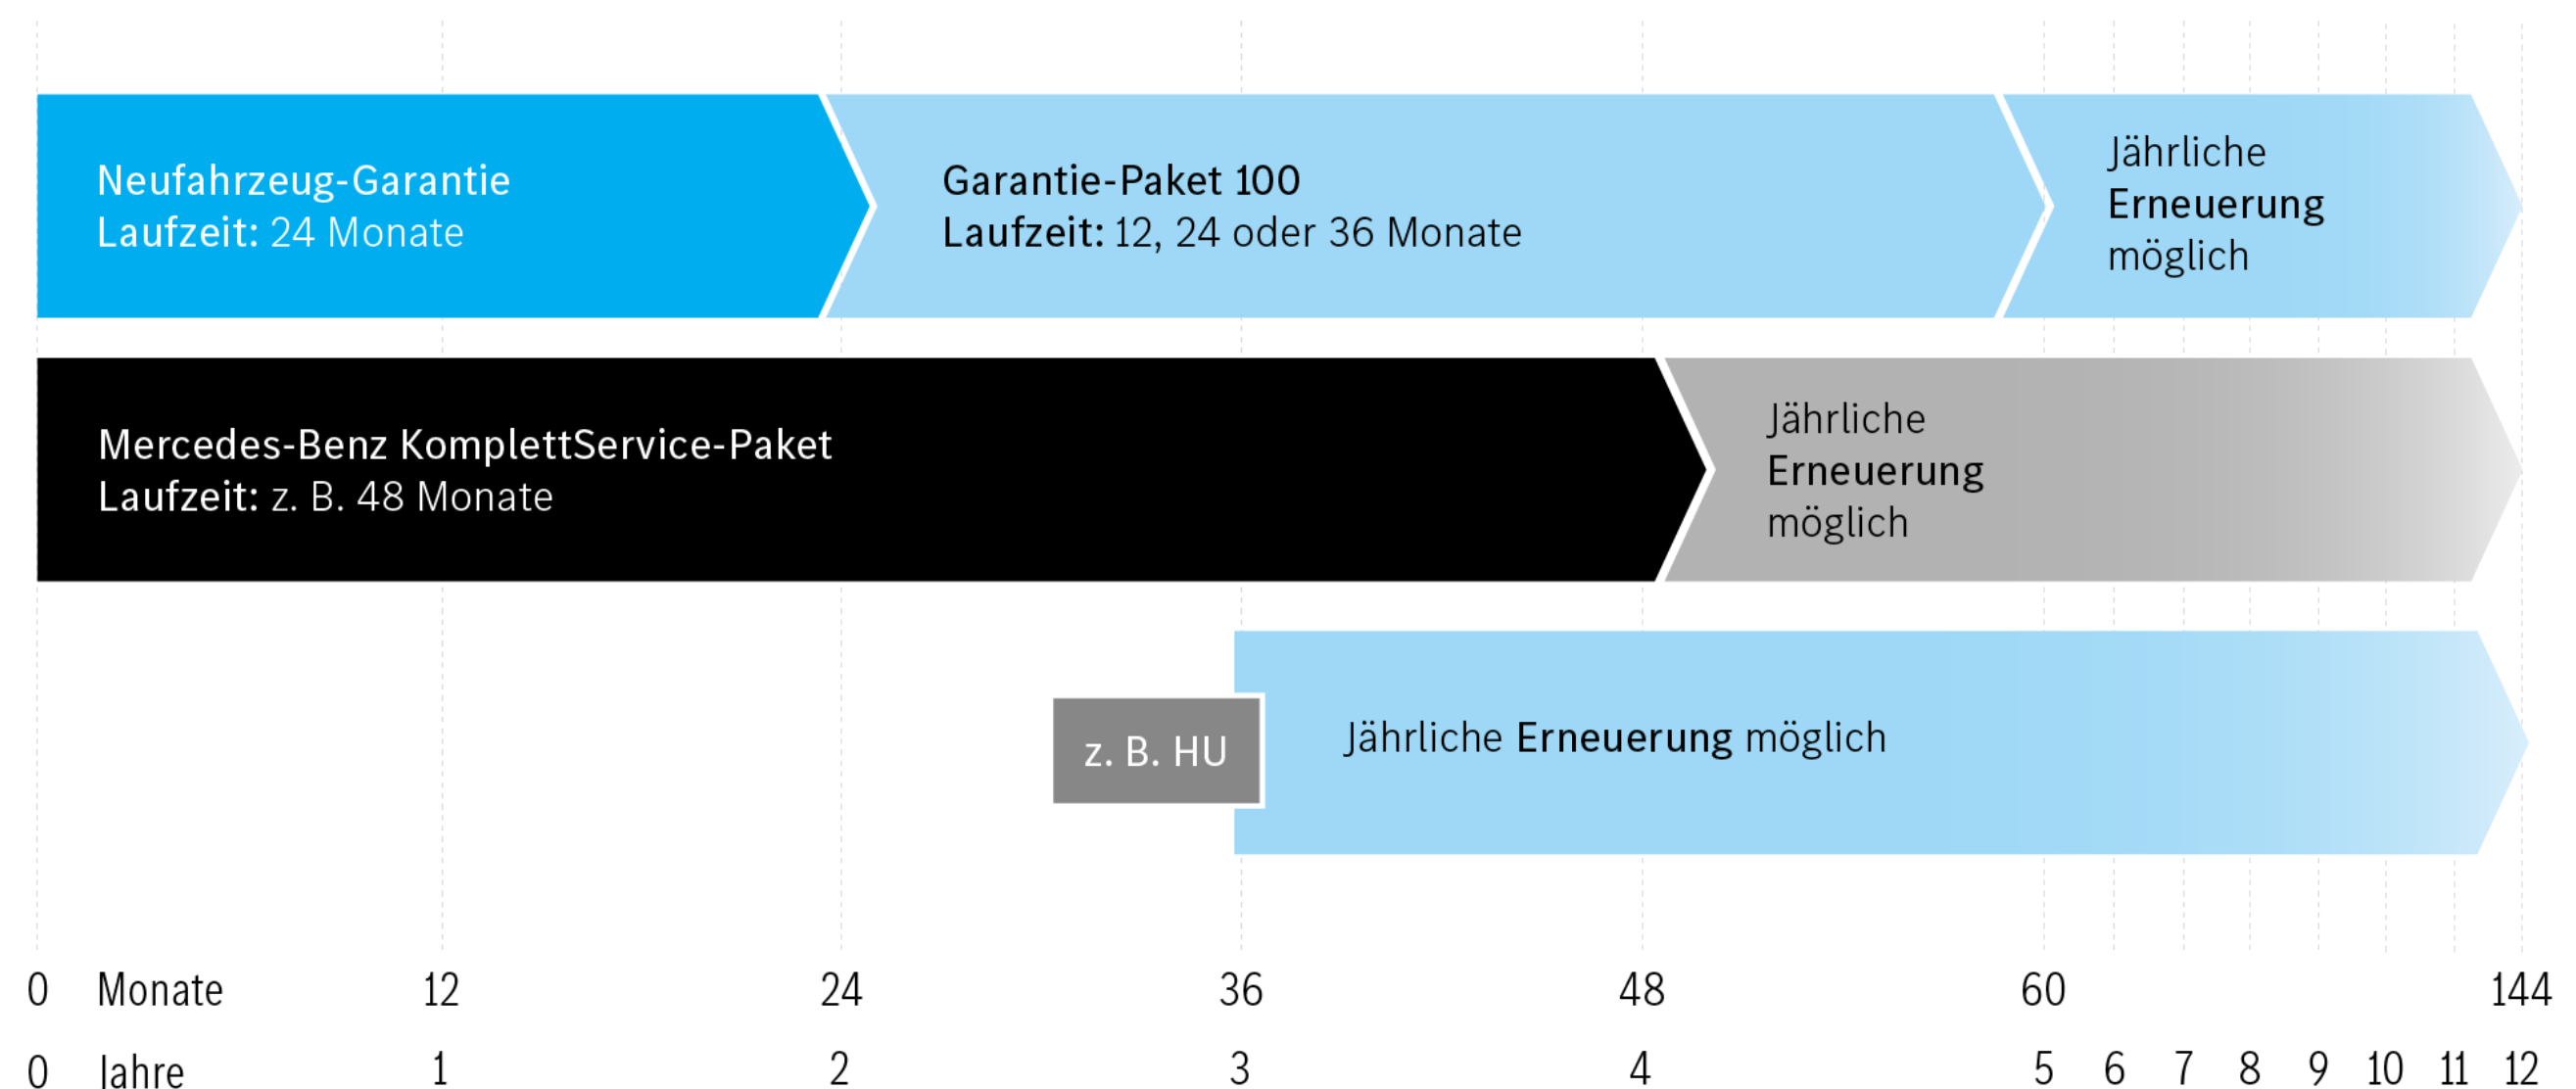

Flexibler wohlfühlen: Ihre Optionen zur Auswahl

Garantie-Paket im Anschluss an Neufahrzeug-Garantie

Abschluss: bei Fahrzeugen bis 200.000 km, **vor** Ende der Neufahrzeug-Garantie (innerhalb der ersten 24 Monate nach Erstzulassung)

Laufzeit: 12, 24 oder 36 Monate direkt im Anschluss an die Neufahrzeug-Garantie

Wiedereinstieg in die Garantie nach einem Service-Paket oder nach Wartung und Hauptuntersuchung

Abschluss: innerhalb der Laufzeit des Komplettservice-Pakets oder nach Wartung oder Hauptuntersuchung beim autorisierten Mercedes-Benz Partner, bei einem Fahrzeugalter von max. 5 Jahren und einer Laufleistung von max. 100.000 km

Laufzeit: 12 Monate

Verlängerung eines bestehenden Garantie-Pakets 100

Abschluss: bei Fahrzeugen bis 200.000 km und nicht älter als 12 Jahre ab Erstzulassung, **vor** Ende des bestehenden Garantie-Pakets

Laufzeit: 12 Monate (jährliche Erneuerung möglich)