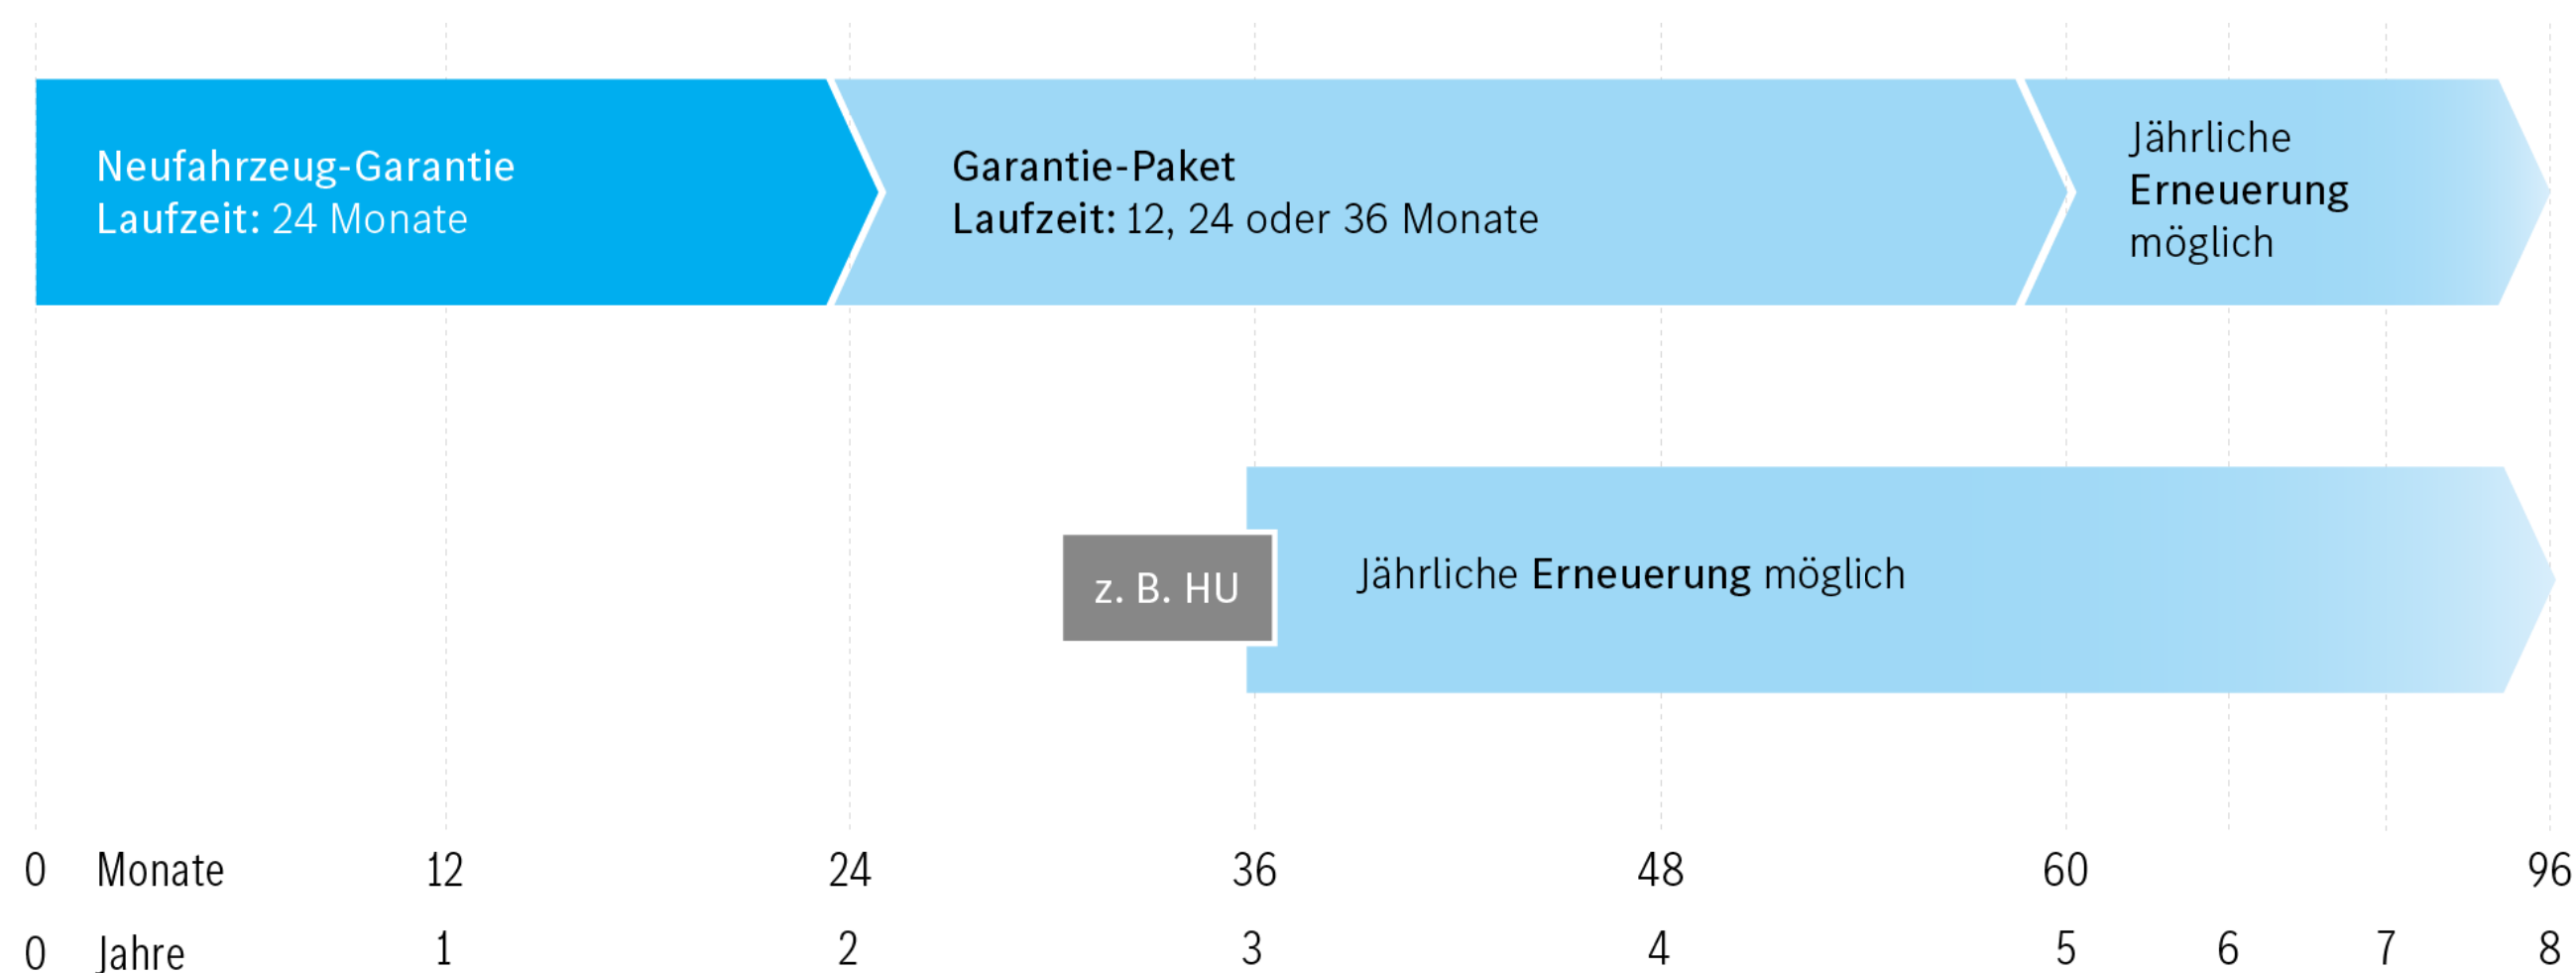

**Laufzeit:** 12, 24 oder 36 Monate direkt im Anschluss an die Neufahrzeug-Garantie oder bis zum Erreichen der maximalen Gesamtleistung (siehe Preisübersicht). In diesem Fall endet die Garantie automatisch mit dem Erreichen dieser Kilometergrenze.

## Garantie-Paket nach Wartung und Hauptuntersuchung

**Abschluss:** nach Wartung oder Hauptuntersuchung beim autorisierten Mercedes-Benz Partner, bei einem Fahrzeugalter von max. 5 Jahren und max. 150.000 km

**Laufzeit:** 12 Monate oder bis zum Erreichen der maximalen Gesamtleistung von 250.000 km. In diesem Fall endet die Garantie automatisch mit dem Erreichen dieser Kilometergrenze.

## Verlängerung eines bestehenden Garantie-Pakets 100

**Abschluss:** bei Fahrzeugen bis 150.000 km und nicht älter als 8 Jahre ab Erstzulassung, vor Ende des bestehenden Garantie-Pakets

**Laufzeit:** 12 Monate (jährliche Erneuerung möglich) oder bis zum Erreichen der maximalen Gesamtleistung von 250.000 km. In diesem Fall endet die Garantie automatisch mit dem Erreichen dieser Kilometergrenze.